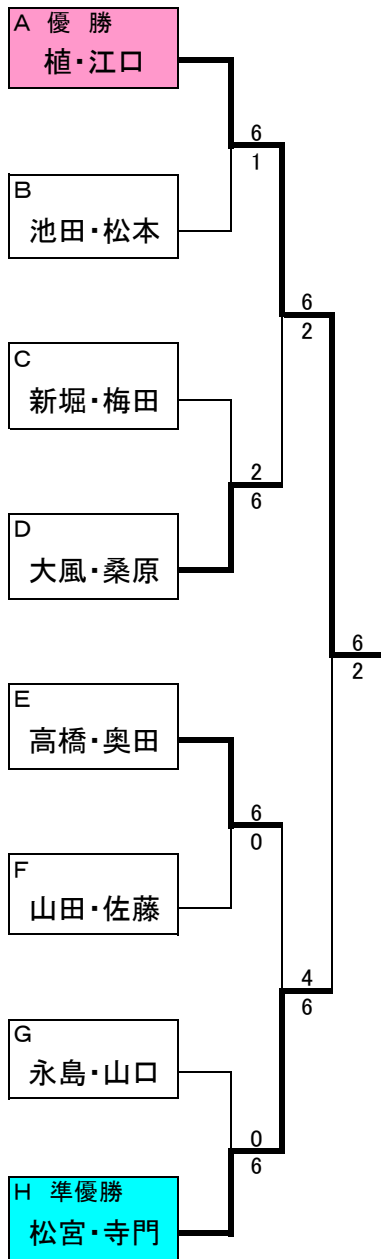

第24回中央区テニス連盟レadies大会 2010.10.06

予選リーグ

ブロック	No.	氏名	団体名	1	2	3	勝	負	順位
A	1.	植 裕子 ・ 江口 恵美子	ウィークエンドTC		6-3	6-2	2	0	1
	2.	渡辺 恵美子 ・ 平子 祐里子	ダルマ(Darman)	3-6		6-1	1	1	2
	3.	丸山 幸恵 ・ 高橋 道代	在 住	2-6	1-6		0	2	3

ブロック	No.	氏名	団体名	4	5	6	勝	負	順位
B	4.	池田 さよ子 ・ 松本 久美子	アーバンTC		6-0	6-3	2	0	1
	5.	鳥越 陽子 ・ 関根 栄美子	B-COOL	0-6		3-6	0	2	3
	6.	井野 由美 ・ 松本 時子	WINNERS	3-6	6-3		1	1	2

ブロック	No.	氏名	団体名	7	8	9	勝	負	順位
C	7.	多胡 佐智子 ・ 漆山 史子	なでしこ・在住		5-6	6-0	1	1	2
	8.	新堀 美代子 ・ 梅田 麻里子	ダルマ(Darman)	6-5		6-0	2	0	1
	9.	兼坂 みか ・ 遠藤 豊子	在 住	0-6	0-6		0	2	3

ブロック	No.	氏名	団体名	10	11	12	勝	負	順位
D	10.	中島 えり子 ・ 秋山 紀与子	セントラルベイ		6-4	3-6	1	1	2
	11.	田島 明美 ・ 中分 和子	RUBY TUESDAYS	4-6		1-6	0	2	3
	12.	大風 薫 ・ 桑原 圭子	在 勤	6-3	6-1		2	0	1

ブロック	No.	氏名	団体名	13	14	15	勝	負	順位
E	13.	高橋 清美 ・ 奥田 香	在 住		6-3	WO	1	0	1
	14.	瀧口 順子 ・ 荻野 亜弓	なでしこ・あらかると	3-6		WO	0	1	2
	15.	小池 孝子 ・ 山口 麻須美	ダルマ(Darman)	NS	NS		-	-	-

ブロック	No.	氏名	団体名	16	17	18	勝	負	順位
F	16.	大迫 准子 ・ 一本柳 好子	在 住		1-6	2-6	0	2	3
	17.	山田 まゆみ ・ 佐藤 葉子	MK209	6-1		6-5	2	0	1
	18.	岩元 慶子 ・ 志方 朱美	アーバンTC	6-2	5-6		1	1	2

順位トーナメント
第I位

順位トーナメント
第II位

順位トーナメント
第III位