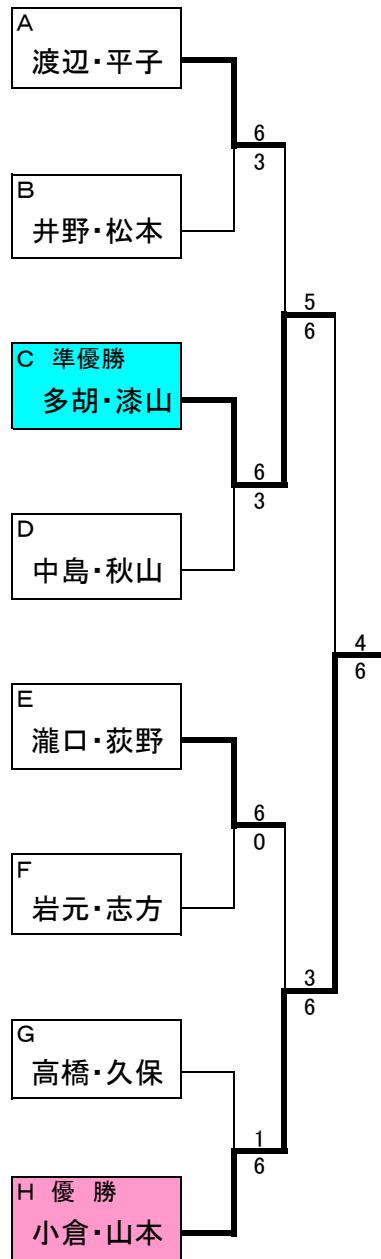

第24回中央区テニス連盟レadies大会 2010.10.06

予選リーグ

ブロック	No.	氏名	団体名	1	2	3	勝	負	順位
A	1.	植 裕子 ・ 江口 恵美子	ウィークエンドTC		6-3	6-2	2	0	1
	2.	渡辺 恵美子 ・ 平子 祐里子	ダルマ(Darman)	3-6		6-1	1	1	2
	3.	丸山 幸恵 ・ 高橋 道代	在 住	2-6	1-6		0	2	3

ブロック	No.	氏名	団体名	4	5	6	勝	負	順位
B	4.	池田 さよ子 ・ 松本 久美子	アーバンTC		6-0	6-3	2	0	1
	5.	鳥越 陽子 ・ 関根 栄美子	B-COOL	0-6		3-6	0	2	3
	6.	井野 由美 ・ 松本 時子	WINNERS	3-6	6-3		1	1	2

ブロック	No.	氏名	団体名	13	14	15	勝	負	順位
E	13.	高橋 清美 ・ 奥田 香	在 住		6-3	WO	1	0	1
	14.	瀧口 順子 ・ 荻野 亜弓	なでしこ・あらかると	3-6		WO	0	1	2
	15.	小池 孝子 ・ 山口 麻須美	ダルマ(Darman)	NS	NS		-	-	-

ブロック	No.	氏名	団体名	16	17	18	勝	負	順位
F	16.	大迫 准子 ・ 一本柳 好子	在 住		1-6	2-6	0	2	3
	17.	山田 まゆみ ・ 佐藤 葉子	MK209	6-1		6-5	2	0	1
	18.	岩元 慶子 ・ 志方 朱美	アーバンTC	6-2	5-6		1	1	2

ブロック	No.	氏名	団体名	19	20	21	勝	負	順位
G	19.	永島 京美 ・ 山口 朝子	MK209		6-0	6-1	2	0	1
	20.	内田 則子 ・ 堀田 しおり	なでしこ	0-6		3-6	0	2	3
	21.	高橋 由紀子 ・ 久保 悦子	たすたろっさ	1-6	6-3		1	1	2

ブロック	No.	氏名	団体名	22	23	24	勝	負	順位
H	22.	森 敬子 ・ 丸山 明子	B-COOL		4-6	5-6	0	2	3
	23.	小倉 真奈実 ・ 山本 紀子	在 住	6-4		3-6	1	1	2
	24.	松宮 智子 ・ 寺門 雅美	グローアップ	6-5	6-3		2	0	1

順位トーナメント
第I位

順位トーナメント
第II位

順位トーナメント
第III位