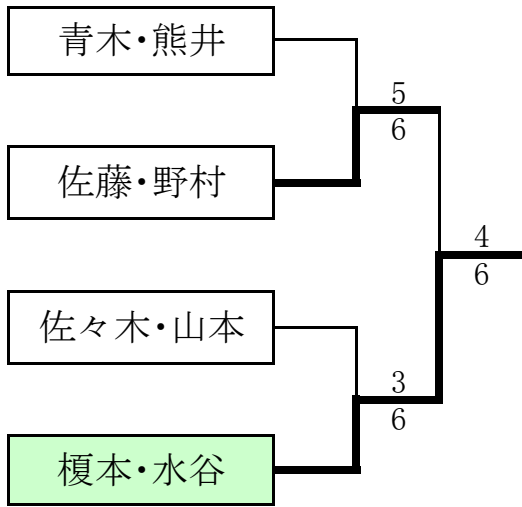

順位トーナメント
第Ⅰ位