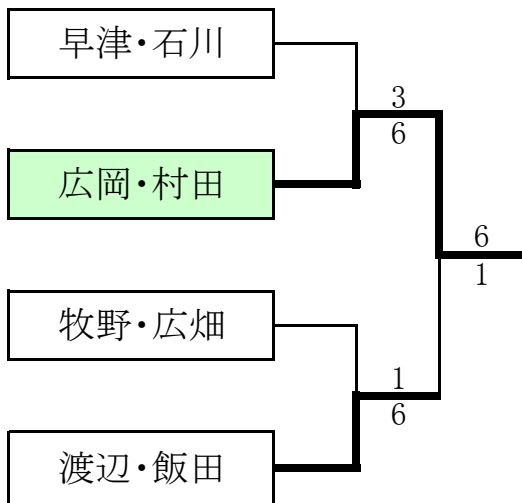

順位トーナメント  
第Ⅰ位

○青木・熊井 6-5 ●佐々木・山本

第Ⅱ位

第Ⅲ位

第Ⅳ位