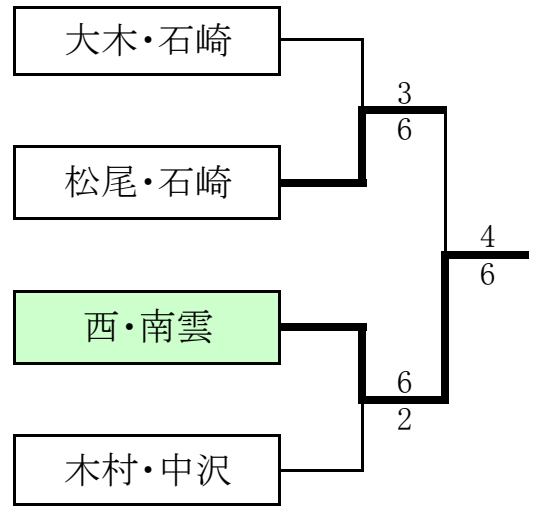

順位トーナメント
第Ⅰ位

○青木・熊井 6-5 ●佐々木・山本

第Ⅱ位

第Ⅲ位

第Ⅳ位