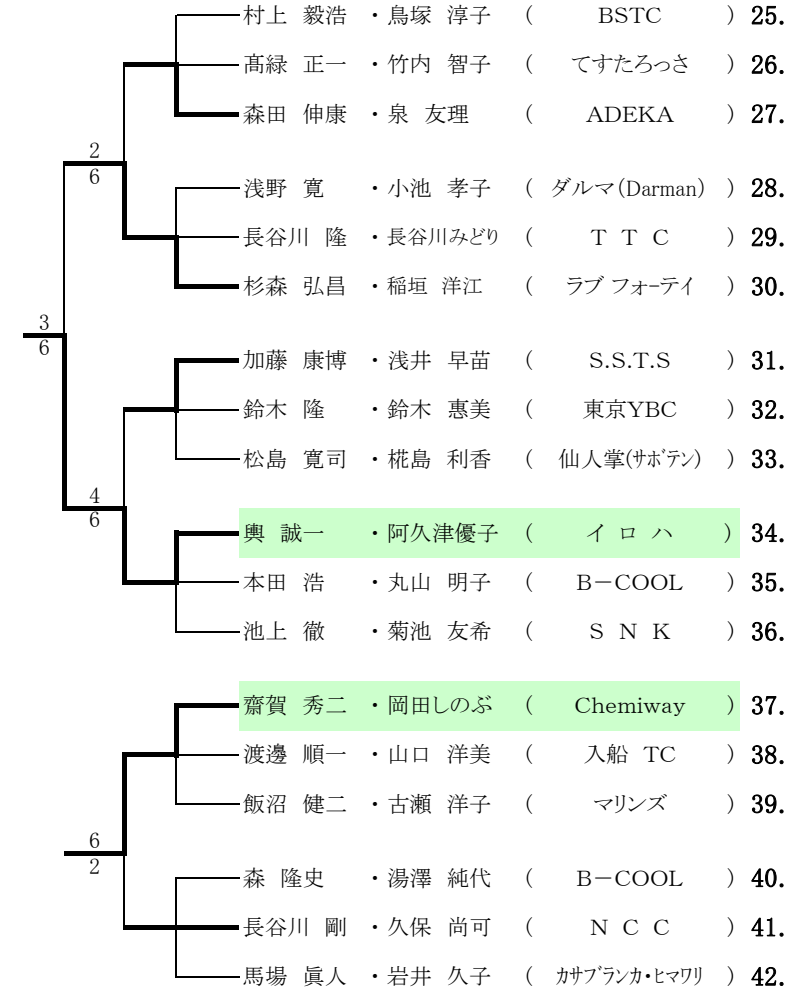

第23回ミックスダブルス大会予選 3/14 (日曜日)

Cブロック

3	2	1
WO	2-6	
WO		6-2
	NS	NS
6	5	4
4-6	2-6	
6-1		6-2
	1-6	6-4
9	8	7
WO	6-2	
WO		2-6
	NS	NS
12	11	10
NS	NS	
5-6		WO
	6-5	WO
15	14	13
6-0	6-3	
6-2		3-6
	2-6	0-6
18	17	16
6-4	4-6	
6-1		6-4
	1-6	4-6
21	20	19
3-6	6-2	
3-6		2-6
	6-3	6-3
24	23	22
0-6	2-6	
4-6		6-2
	6-4	6-0

1. 山本 耕三 ・ 栄 美佐江 (RUBY TUESDAYS)
2. 曾根 成美 ・ 増田 珠夢 (HOT STUFF II)
3. 鈴木 尉浩 ・ 高橋奈津美 (猪突猛進)
4. 中島 嘉彦 ・ 中島えり子 (セントラルベイ)
5. 小林 千晃 ・ 西本 悦子 (HIP WORDS)
6. 十島 幸三 ・ 染谷トシ子 (グローアップ)
7. 佐野 収一 ・ 松野下祥子 (トリプルTC)
8. 岡 光男 ・ 久保田直美 (八咫鳥&RUBY)
9. 亀谷 武寿 ・ 吉松 恵子 (仙人掌(サボテン))
10. 須賀 康一 ・ 須賀 都 (まりちゃん)
11. 川上 貴弘 ・ 安武 清美 (アラカト&ストレイシープ)
12. 佐藤 正実 ・ 田邊美沙子 (21SSS)
13. 矢内 正秀 ・ 矢内美紀子 (チームYM)
14. 岩折 省吾 ・ 大竹 亜矢 (仙人掌(サボテン))
15. 渡辺 将平 ・ 森永 香 (F. B. S. C.)
16. 上井 俊彦 ・ 佐藤 光代 (ADEKA)
17. 成毛 明 ・ 諫山 初江 (ラブ フォーティ)
18. 保田 元 ・ 島村裕美子 (RUBY TUESDAYS)
19. 今村 隆文 ・ 八尋真理子 (ウィークエンドB&G)
20. 宮田 英嗣 ・ 井上恵美子 (O V T)
21. 高尾 祐二 ・ 大野木博美 (香 TC)
22. 永野 稔 ・ 斉藤 望 (F. B. S. C.)
23. 岸川 洋之 ・ 梅田麻里子 (ダルマ(Darman))
24. 安田 義晴 ・ 石川 薫 (MINKS)

25	26	27
	NS	NS
WO		0-6
WO	6-0	
28	29	30
	5-6	5-6
6-5		3-6
6-5	6-3	
31	32	33
	6-1	6-3
1-6		0-6
3-6	6-0	
34	35	36
	6-0	6-4
0-6		0-6
4-6	6-0	
37	38	39
	6-0	6-0
0-6		6-2
0-6	2-6	
40	41	42
	EX	WO
6-0		WO
NS	NS